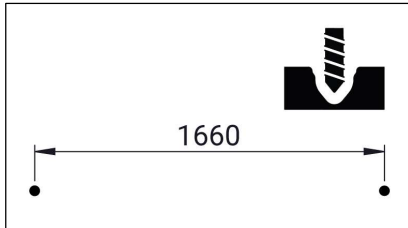

ALT 1

ALT 2

Vikt: 7.7kg

Innehåller högspänning.
High voltage inside.

Ljuskälla och anslutningskabel får endast bytas av tillverkaren eller av denne utsedd person. Inte tillåtet att anslutas till ojordat strömuttag.

The light source and the connecting cable may only be replaced by the manufacturer or his designated person. Not allowed to plug in to non-grounded socket.

Box 2
672 02 Töcksfors
Sweden

Energiklass (LED modul): D
Senast ändrad: 8 maj 2023, 14:50
Montageanvisning nr: S200-OLYMPIC