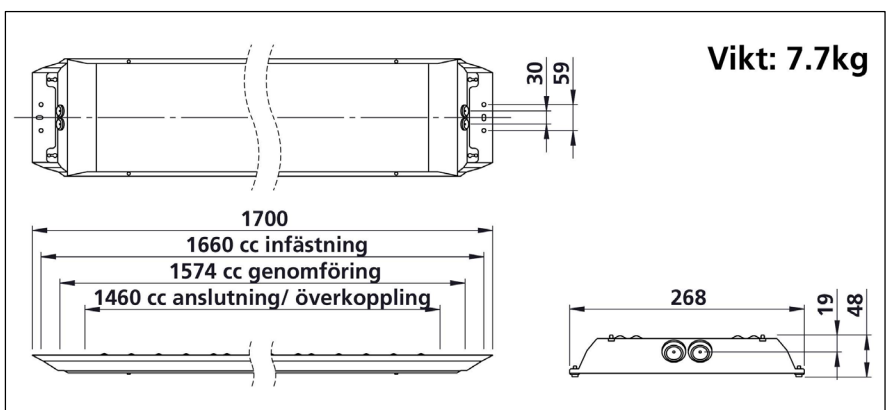

ALT 1

ALT 2

Vikt: 7.7kg

Innehåller högspänning.
High voltage inside.

Ljuskälla och anslutningskabel får endast bytas av tillverkaren eller av denne utsedd person. Inte tillåtet att anslutas till ojordat strömuttag.

The light source and the connecting cable may only be replaced by the manufacturer or his designated person. Not allowed to plug in to non-grounded socket.

Box 2
672 02 Töcksfors
Sweden

Energiklass (LED modul): D
Senast ändrad: 8 maj 2023, 14:50
Montageanvisning nr: S200-OLYMPIC