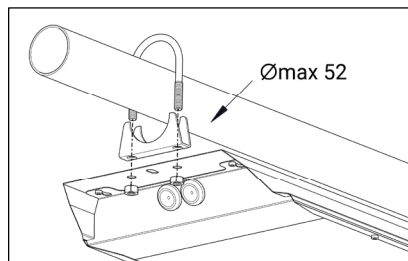

ALT 1

ALT 2

Vikt: 7.7kg

Innehåller högspänning.
High voltage inside.

Ljuskälla och anslutningskabel får endast bytas av tillverkaren eller av denne utsedd person. Inte tillåtet att anslutas till ojordat strömuttag.

The light source and the connecting cable may only be replaced by the manufacturer or his designated person. Not allowed to plug in to non-grounded socket.

Box 2
672 02 Töcksfors
Sweden

Energiklass (LED modul): D
Senast ändrad: 8 maj 2023, 14:50
Montageanvisning nr: S200-OLYMPIC