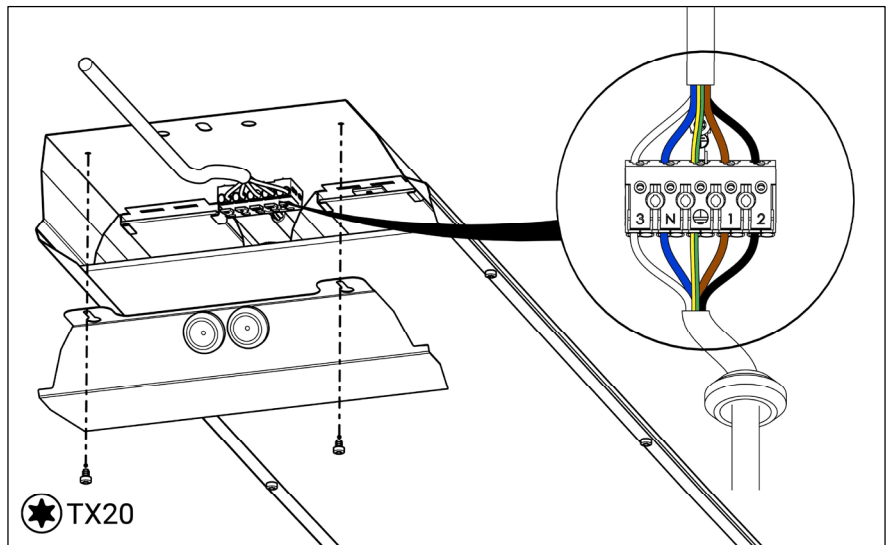

ALT 1

ALT 2

Vikt: 7.7kg

Innehåller högspänning.
High voltage inside.

Ljuskälla och anslutningskabel får endast bytas av tillverkaren eller av denne utsedd person. Inte tillåtet att anslutas till ojordat strömuttag.

The light source and the connecting cable may only be replaced by the manufacturer or his designated person. Not allowed to plug in to non-grounded socket.

Box 2
672 02 Töcksfors
Sweden

Energiklass (LED modul): D
Senast ändrad: 8 maj 2023, 14:50
Montageanvisning nr: S200-OLYMPIC